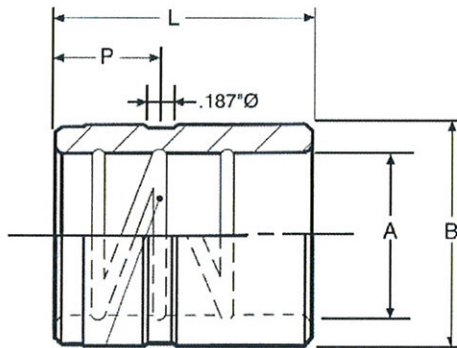

## KTM Straight Aluminum Bronze Bushing

Catalog Number	NOM I.D	A	B	L	P
NSB1.00X1.375	1"	1.0005"	1.3755"	1.375"	0.56"
NSB1.25X1.875	1.250"	1.2505"	1.6255"	1.875"	0.56"
NSB2.0X3.875	2"	2.0005"	2.5005"	3.875"	1.56"